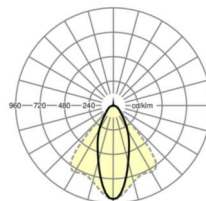

параметры

номер заказа	19420006104
код EAN	4020863408108
номер таможенного тарифа	94051190
Знак прохождения контроля	IP 20, класс защиты I, ENEC10 VDE, F, HACCP DIN10500/Food/IFS-пригодность для применения/BRC, Indoor, CE
Степень ударопрочности IK	IK03 (-20°C bis 35°C)
Температура окружения	ta -20°C в 35°C
Особые свойства	Готовность к IoT «Ready for IoT»
Гарантийный срок	5 лет
Государственные программы поддержки	BEG - государственные субсидии для энергосберегающих зданий (действительна только для Германии)

электротехника

Балласт	Электронный драйвер DALI2 (1 штука)
Мощность системы	53W
сетевое напряжение	230V/50Hz
автоматический предохранитель (пусковой ток)	13 штук/B10, 21 штук/B16, 21 штук/C10, 35 штук/C16
класс энергосбережения/Источник света	E

Оптика

Оснастка	LED, цветопередача/оттенок света CRI ≥ 80 / 3000K
Допуск для координаты цветности (MacAdam)	3SDCM
Фотобиологическая безопасность (светильник)	RG1
Номинальный световой поток	7671lm
Срок службы LED	50000h L80/B10 (Tq 35°C)
светоотдача светильников	144lm/W
Угол излучения	40° (C0) / 85° (C90)
UGR поп./вдоль	19.5 / 21.3

DEEP-LINK

<https://www.regiolum.de/ru/article/19420006104>

Ссылка	LED 8000lm 830
ηLB	100 %
Φ ↓/↑	99 % / 1 %
UGR поп./вдоль	19.5 / 21.3