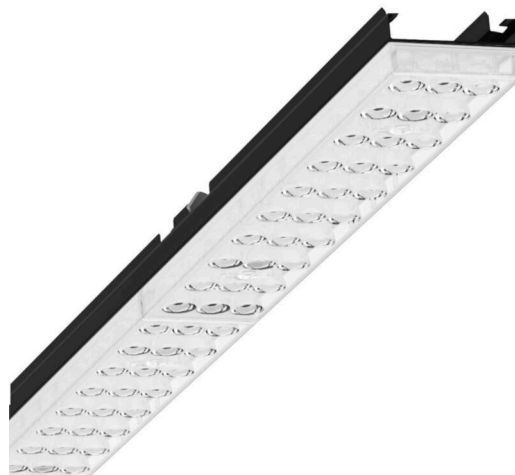

Лампо- и прибородержатели - Individual.Lens.Optic - прямой узконаправленный свет - без видимых стыков

Ламподержатель из оцинкованного стального профиля, поверхность покрыта лаком на полиэфирной смоле. Крепление без инструментов с нажимными затворами, встроенными в конструкцию, обеспечивают защиту от кражи и взлома. Цвет корпуса черный RAL 9005; Прямой узконаправленный свет, распространяющийся через линзу «Individual.Lens.Optic» из пластика ПММА. Оптика «отдельных линз» делает сборку и установку предельно удобными, плоскость легко чистится. Тройные ряды из отдельных линз и лампо-/прибородержатели, идеально согласованные между собой, обеспечивают цельный вид без стыков и неравномерностей. Подключение к электросети через штатную 5-полюсную штекерную деталь для быстрой сборки, со свободным выбором фаз. Встроенный механизм для правильной сборки для быстрого установки. Сменные блоки, позволяющие легко модернизировать освещение, существенно продлевают срок службы всей осветительной установки.

Оптика

Оснастка	LED, цветопередача/оттенок света CRI ≥ 80 / 3000K
Допуск для координаты цветности (MacAdam)	3SDCM
Фотобиологическая безопасность (светильник)	RG1
Номинальный световой поток	7671lm
Срок службы LED	50000h L80/B10 (Tq 35°C)
светоотдача светильников	144lm/W
Угол излучения	40° (C0) / 85° (C90)
UGR поп./вдоль	19.5 / 21.3

DEEP-LINK

<https://www.regiolum.de/ru/article/19420006104>

Ссылка	LED 8000lm 830
ηLB	100 %
Φ ↓/↑	99 % / 1 %
UGR поп./вдоль	19.5 / 21.3

Механика

цвет корпуса	черный RAL 9005
размеры (LxWxH/DxH)	1531mm x 55mm x 37mm
вес (нетто)	1.9kg
Вид монтажа	сборка трековых систем, световая структура